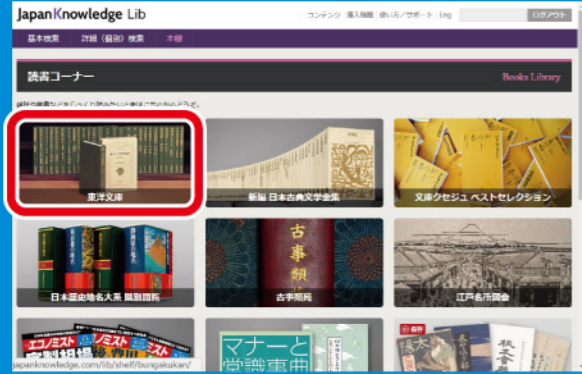

本棚

ジャパンナレッジには雑誌や叢書(文庫や全集など)もたくさん入っているんだ!

このモードでは本のシリーズごとにタイトル一覧から選んで読むことができる!

コンテンツを選ぼう

どんなコンテンツがあるかはコンテンツ案内から

タイトル一覧 読みたい本を選ぼう

目次

読みたいページを選ぼう

ビューワ

専用ビューワが開いて読書開始

おすすめコンテンツ

日本大百科全書
調べ物の基本! 膨大な知識の集大成。デジタル時代の新しい百科の世界。【小学館】

日本国語大辞典
総項目数50万、用例総数100万を誇るわが国最大最高の国語辞典。【小学館】

現代用語の基礎知識
いまどきの言葉も検索できます! 最新の専門知識・基礎語からトリアマまで。【自由国民社】

会社四季報
日本の全上場企業をコンパクトに網羅した会社辞典。ビジネスに! 就職に! 【東洋経済新報社】